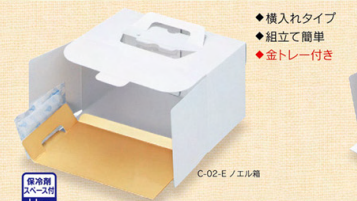

C-02-E/ノエル箱

Eタンボール/白/つやあり

- ◆横入れタイプ
- ◆組立て簡単
- ◆金トレー付き

品名	C-02-E/ノエル箱	C-02-ノエル小	C-02-ノエル大
商品番号	51020160	51020057	51020058
サイズ(mm)	215×110×H130	130×115×H120	130×260×H120
ロット	100	100	100
トレー仕様	紙製金トレー(後部:PP貼) ケキスペース:200×110mm	(両付:金製:PP貼)	紙製金トレー(両付:金製:PP貼)