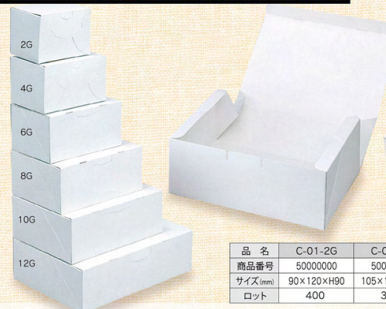

- ◆手さげ箱
- ◆上から入れるワンタッチ組立て
- ◆高さは90mmで、サイズは2個入～10個入

01 / 白・つやなし

02 / 白・つやあり

28 / ピンク・つやあり

号数	サイズ(mm)	ロット	*商品名	商品番号	商品名+	商品番号+	商品名+	商品番号+
2B	90×120×H90	300	C-01-2B	50000006	C-02-2B	50000011	C-28-2B*	50000074
4B	105×150×H90	300	C-01-4B	50000007	C-02-4B	50000012	C-28-4B*	50000075
6B	120×180×H90	300	C-01-6B	50000008	C-02-6B	50000013	C-28-6B*	50000076
8B	150×210×H90	200	C-01-8B	50000009	C-02-8B	50000014	C-28-8B*	50000077
10B	180×240×H90	200	C-01-10B	50000010	C-02-10B	50000015	C-28-10B*	50000078

*10ヶ所以上底価格

FN箱 4サイズ/裏白コートボール/白・つやなし

- ◆サイドオープンのボックス
- ◆高さが110mmで、トッピングもOK
- ◆ワンタッチで組立てカンタン
- ◆保冷剤入れのスペース付
- ◆お客様はラクラクオープンでケーキを出して召し上がれます

1.指を添えて 2.ゆっくり前へ引きます 3.オープン

*10ヶ所以上底価格

品名	C-01-4FN	C-01-6FN	C-01-8FN	C-01-10FN
商品番号	50000094	50000095	50000096	50000097
サイズ(mm)	105×150×H110	120×180×H110	150×210×H110	180×240×H110
ロット	300	300	200	200

G箱 6サイズ/裏白コートボール/白・つやなし

- ◆サイドオープンのボックス
- ◆高さは90mm
- ◆サイズは2個入り～12個入りまで6サイズ
- ◆洋生箱で最安値

2G-4Gは貼りなし
手前部分を差し込んで
組立て頂けます。

*10ヶ所以上底価格

品名	C-01-2G	C-01-4G	C-01-6G	C-01-8G	C-01-10G	C-01-12G
商品番号	50000000	50000001	50000002	50000003	50000004	50000005
サイズ(mm)	90×120×H90	105×150×H90	120×180×H90	150×210×H90	180×240×H90	210×300×H90
ロット	400	300	300	200	200	100