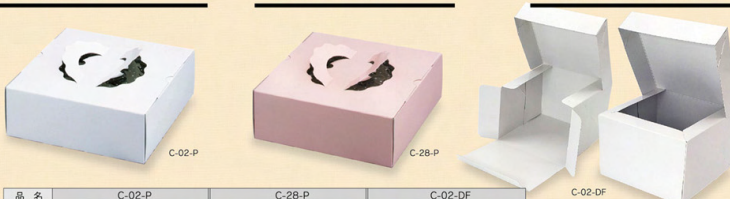

C-02-P 白ボール紙/白/つやあり

白ボール紙/白/つやあり

C-28-P 白ボール紙/ピンク/つやあり

白ボール紙/ピンク/つやあり

C-02-DF

かさせフタ/手さげなし/ボール紙/白/つやあり

品名	C-02-P			C-28-P			C-02-DF		
号数	5P	6P	7P	5P	6P	7P	4.5DF	5DF	6DF
商品番号	51020013	51020014	51020015	51020021	51020022	51020023	51020093	51020094	51020095
サイズ(mm)	188角×H85	220角×H75	250角×H75	188角×H85	220角×H75	250角×H75	156角×H115	188角×H125	220角×H125
ロット	100	100	100	100	100	100	200	200	100