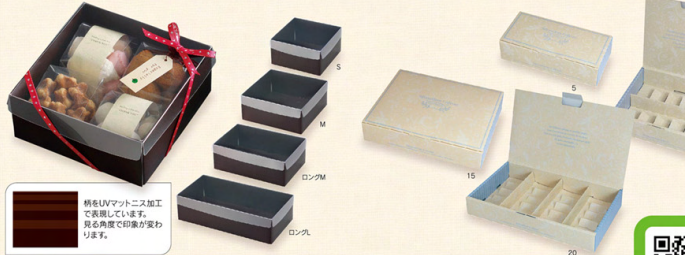

Cスクエア65 4サイズ/フタ・本体

UVマツトニス加工

- ◆フタがクリアな素材で中のお菓子が際立ちます。
- ◆本体はUVマツトニス加工で、シックな仕上がり。

品名	Cスクエア65			
	S	M	ロングM	ロングL
商品番号	16-241	16-242	16-247	16-248
サイズ(mm)	125×125×H65	155×155×H65	125×185×H65	125×245×H65
ロット	100	100	100	100

品名	ガトーカラム			
	5	10	15	20
商品番号	20-960	20-961	20-962	20-963
サイズ(mm)	85×197×H53	170×197×H53	197×260×H53	197×343×H53
ロット	100	100	50	50