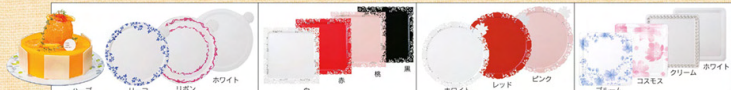

トレー テレレーションケーキ/ノエル/ショートケーキ

品名	金丸トレー			ゴールド角トレー			GSHトレー			
	4.5号	5号	6号	7号	8号	9号	10号	11号	12号	
商品番号	51090099	51090001	51090002	51790008	51790009	51790010	50770005	50790001	50790002	
サイズ(mm)	154φ	183φ	218φ	246φ	153角	182角	215角	245角	248角	
ロット	200	100	100	100	200	100	100	100	100	
素材	片持ち手付 ノエル/金丸トレーに片面PP貼 3本及び2ヶ所持ち手付			ゴールド角トレーに片面PP貼 3本及び2ヶ所持ち手付			GSHトレーに片面PP貼 5号のみ1本			HIPS-CPの高品質り合せ

品名	アルミトレー			プラトレーク			CLトレー			SKゴールドトレー		
	5号	6号	7号	8号	9号	10号	11号	12号	13号	14号	15号	16号
商品番号	51090003	51090004	51090005	51090006	51790013	51790014	51790015	51790003	51790007	59790012	59790013	59790014
サイズ(mm)	185角	220角	248角	281角	148角	186角	218角	250角	283角	186角	220角	248角
ロット	100	100	100	50	200	100	100	100	50	100	100	50
素材	アルミ			PPF(白) ※可塑物として扱えます。			PP+タルク ※可塑物として扱えます。			Aベット+アルミ蒸着		

品名	カルトンロンド(ホワイト/ブルー/ブラック)			アンズール(白・赤・黒)			エンジェル(ホワイト/レッド/ピンク)			カルトンキルト(グラム/コスモス/クラリム)		
	4.5号	5号	6号	4.5号	5号	6号	4.5号	5号	6号	4.5号	5号	6号
商品番号	-	-	-	-	-	-	-	-	-	-	-	-
サイズ(mm)	※158 ※138	※185 ※153	※210 ※183	※158 ※138	※185 ※153	※210 ※183	※158 ※138	※185 ※153	※210 ※183	※158 ※138	※185 ※153	※210 ※183
ロット	100	100	100	100	100	100	100	100	100	100	100	100
素材	紙製(表面: 耐水耐油加工) ※色を付ける事も可能です。<顔料色> お問合せ下さい。											

テレレーションケーキ用トレー早見表

品名	マルチテコ		D		P		DF	
	EDH-ED (E段タイプ)	(E段タイプ)	(E段タイプ)	(E段タイプ)	(E段タイプ)	(E段タイプ)	(E段タイプ)	(E段タイプ)
金丸トレー	4.5/5/6/7	4.5/5/6/7	4.5/5/6/7	4.5/5/6/7	5/6/7	5/6/7	4.5/5/6	4.5/5/6
ゴールド角トレー	4.5/5/6/7	4.5/5/6/7	4.5/5/6/7	4.5/5/6/7	5/6/7	5/6/7	5/6/7	5/6/7
GSHトレー	5/6/7	5/6/7	5/6/7	5/6/7	5/6/7	5/6/7	5/6/7	5/6/7
アルミトレー	5/6/7	5/6/7	5/6/7/8	5/6/7	5/6/7	5/6/7	5/6/7	5/6/7
プラトレーク	5/6	5/6	5/6	5/6	5/6	5/6	5/6	5/6
CLトレー	7	7	7/8	7	7	7	7	7
SKゴールドトレー	4.5/5/6/7	4.5/5/6/7	4.5/5/6/7	4.5/5/6/7	5/6/7	5/6/7	4.5/5/6	4.5/5/6
カルトンロンドアンズール	5/6	5/6	5/6	5/6	5/6	5/6	5/6	5/6
エンジェルカルトンキルト	5/6	5/6	5/6	5/6	5/6	5/6	5/6	5/6

便利アイテム

クネネさせてケーキの仕切り
がりと書いて ガラス容器・陶器の保護
クルツと書いて ドライアイスや保冷剤入

マジカルベルト

商品番号	59000034
ロット	1000
サイズ(mm)	530×75
素材	紙/透明

ご予約依頼

商品番号	59990000
ロット	10
サイズ(mm)	85×185
メーカー	ボコ3枚複写
備考	50組みまで1冊