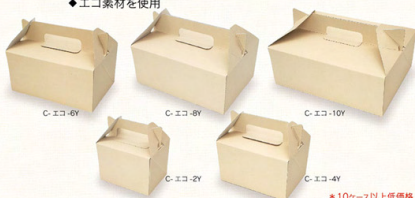

HY箱 4サイズ/裏白コートボール/白・つやなし

保冷剤ポケット

C-01-4HY

- ◆サイドオープンの手さげ箱
- ◆高さが110mmで、トッピングもOK
- ◆キャリアタイプで最安値!
- ◆保冷剤スペースもついています
- ◆底2ヶ所を差し込むだけの、組立てカンタン

詳しくはこちらで
ご覧下さい底2ヶ所
差し込むだけ底2ヶ所
差し込み、重ねて
準備しておくこ
作業がスムーズ!

品名	C-01-2HY	C-01-4HY	C-01-6HY	C-01-8HY
商品番号	50000109	50000110	50000111	50000112
サイズ(mm)	90×120×H110	105×150×H110	120×180×H110	150×210×H110
ロット	400	400	300	200

Y箱 5サイズ/サンダイヤ/ベージュ・つやなし

- ◆サイドオープンの手さげ箱
- ◆高さは90mmで、サイズは2個入～10個入
- ◆2ヶ所貼加工済で組立てカンタン
- ◆エコ素材を使用

C-エコ-4Y

C-エコ-6Y

C-エコ-8Y

C-エコ-10Y

C-エコ-2Y

C-エコ-4Y