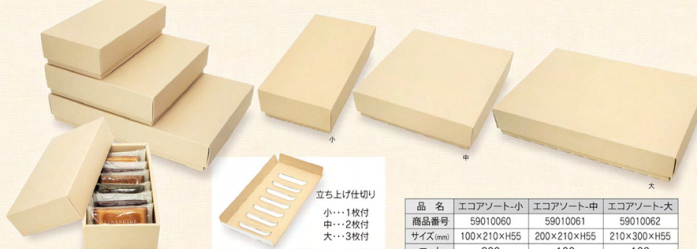

エコアソート 3サイズ

サンダイヤ(ベージュ)/立ち上げ仕切り付

- ◆カジュアルな雰囲気ナチュラルクラフト素材の本体・蓋箱。
- ◆焼き菓子詰め合わせ・種・ホール物と多様なギフトに。

品名	エコアソート小	エコアソート中	エコアソート大
商品番号	59010060	59010061	59010062
サイズ(mm)	100×210×H55	200×210×H55	210×300×H55
ロット	200	100	100

エコギフト 2サイズ/サンダイヤ(ベージュ)

四方立ち上げ裏型トレー付

- ◆ナチュラルクラフト素材で、リーズナブルな正方形のギフト箱。
- ◆タルトやチーズケーキにピッタリサイズ。