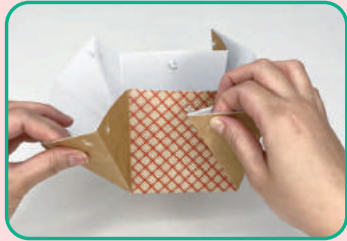

ハンドルバスケット

納品形態

セット内容

本体(身)	50枚	ハンドル	50本
底パッド	50枚	割ピン	100本
タグ	50枚		

- 商品が大きく見せる
ハンドル付バスケット。
- 誰でも簡単に組み立てが
できます。工具不要。
- お店で必要な数だけ
組み立ててお使い下さい。
- 底パッドは3段階の高さ
調整ができ、立上仕切付き。

組み立て方など
詳しくはこちら

②グレー

商品スペック

SDGs×OCT

70%以上再生紙を使用

再生可能な植物インクを使用

ポイント1

超

工具は必要ありません!

組み立てカンタン!
お店で必要な数だけ組み立て!

① 罫線で折り目をつける。
 (側面の切り目に割ピンを通します。)

② 左右角を折りたたみ重ねる。
 (どちらが上でも構いません。)

③ 箱本体とハンドルを重ねて、割ピンを通し、箱の内側で割ピンを開く。反対側も同様にする。

ポイント3

バリエーション豊かな4デザイン

クラフト

ゆる〜くて、かわいく
 くまさんモチーフ

グレー

モーブピンクが
 おしゃれでシンプル