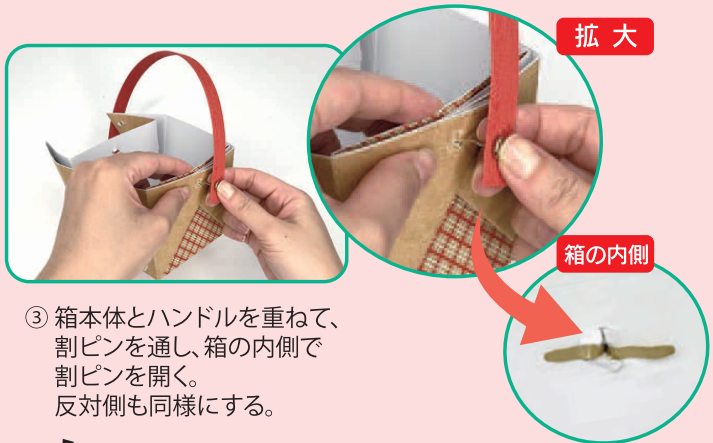

ハンドルバスケット

納品形態

セット内容

本体(身)	50枚	ハンドル	50本
底パッド	50枚	割ピン	100本
タグ	50枚		

- 商品が大きく見せる
ハンドル付バスケット。
- 誰でも簡単に組み立てが
できます。工具不要。
- お店で必要な数だけ
組み立ててお使い下さい。
- 底パッドは3段階の高さ
調整ができ、立上仕切付き。

組み立て方など
詳しくはこちら

②グレー

商品スペック

SDGs×OCT

70%以上再生紙を使用

再生可能な植物インクを使用

ポイント1

超

工具は必要ありません!

組み立てカンタン!
お店で必要な数だけ組み立て!

① 罫線で折り目をつける。
 (側面の切り目に割ピンを通します。)

② 左右角を折りたたみ重ねる。
 (どちらが上でも構いません。)

③ 箱本体とハンドルを重ねて、割ピンを通し、箱の内側で割ピンを開く。反対側も同様にする。

ポイント3

バリエーション豊かな4デザイン

クラフト

ゆる〜くて、かわいく
 くまさんモチーフ

グレー

モーブピンクが
 おしゃれでシンプル