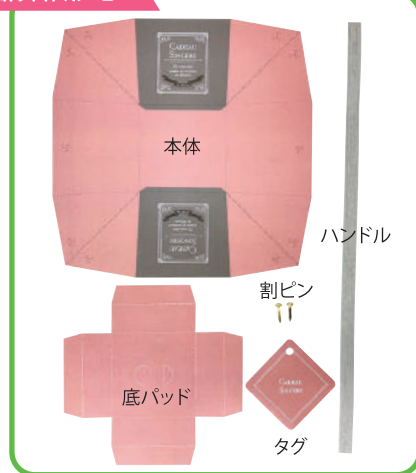

ハンドルバスケット

納品形態

セット内容

本体(身)	50枚	ハンドル	50本
底パッド	50枚	割ピン	100本
タグ	50枚		

- 商品が大きく見せる
ハンドル付バスケット。
- 誰でも簡単に組み立てが
できます。工具不要。
- お店で必要な数だけ
組み立ててお使い下さい。
- 底パッドは3段階の高さ
調整ができ、立上仕切付き。

組み立て方など
詳しくはこちら

②グレー

商品スペック

商品名	NO.	販売ロット	単価(税抜)
①ハンドルバスケット クラフト	59010259	50	¥122. ⁰⁰
②ハンドルバスケット グレー	59010260	50	¥122. ⁰⁰
③ハンドルバスケット フラワー	59010261	50	¥122. ⁰⁰
④ハンドルバスケット サクラ	59010262	50	¥122. ⁰⁰

サイズ
90×90×H90mm
(ハンドル 450mm)

4~8

素材 本体・底パッド・タグ・ハンドル/紙 割ピン/鉄 <日本製>

② 左右角を折りたたみ重ねる。
 (どちらが上でも構いません。)

③ 箱本体とハンドルを重ねて、割ピンを通し、箱の内側で割ピンを開く。反対側も同様にする。

ポイント3

バリエーション豊かな4デザイン

クラフト

ゆる〜くて、かわいく
 くまさんモチーフ

グレー

モーブピンクが
 おしゃれでシンプル

底パッドの入れ方

深さH90mm

深さH60mm

深さH30mm

お菓子の見え方