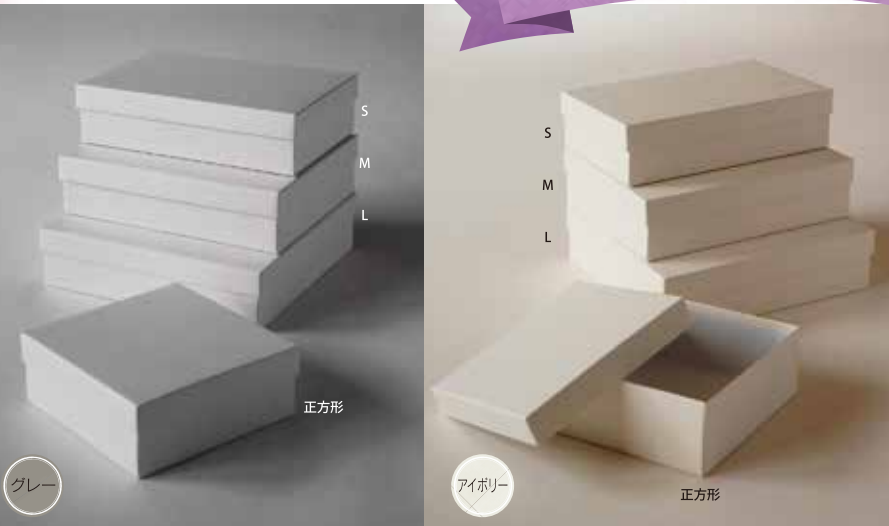

タイバックS カラフル市松ばら桜柄
商品番号 LA481
ロット 40 単価 96.00円(税抜)
サイズ/外寸120×80×H115mm
素材/不織布 単重/5g

4 Re 平納品

巾着袋 春のたより
商品番号 59991450
ロット 100 単価 86.40円(税抜)
サイズ/約205×55×H200mm
素材/不織布 単重/10g

9-10 Re 平納品

春色ギフトBOX

※ブラウンもございます。

ジュエリーBOX