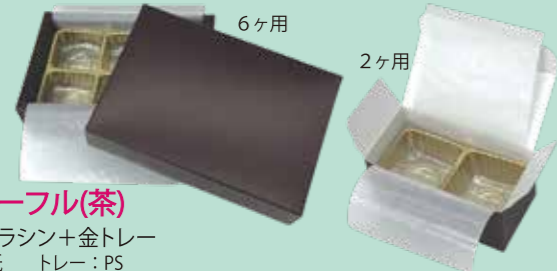

RSトリュフケース ネーフル(茶)

セット内容/本体+グラシン+金トレー 素材/本体・グラシン:紙 トレー:PS

商品名	商品番号	ロット	単価 (円/税抜)	サイズ (mm)
C-95	2ヶ用	1760889	300	35.40
C-96	3ヶ用	1760890	300	43.20
C-97	4ヶ用	1760891	100	71.40
C-98	5ヶ用	1760892	100	75.70
C-99	6ヶ用	1760893	100	83.90

※2・3ヶ用の本体は一体式 ※トレー1マスサイズ:35×38×H20mm

2025.10
株式会社 オクト

大阪府大阪市天王寺区舟橋町2-26-3F
TEL.06-6768-9777
e-mail info@oct-shop.com
URL http://www.oct-net.co.jp

ご注文は24時間受付FAXフリーダイヤルで
FAX 0120-0910-44

リットリンク/
オクトの情報は
こちらから

OCT 2026 オクト

バレンタイン&ホワイトデー

Chocolate Gift Box

トリュフ、ボンボンショコラ、生チョコ、オランジェットetc...

通年お使い頂ける貼箱、組箱、完全オーダーの貼箱
様々なGift Boxを取り揃えました

完全オーダーメイド

トリュフ
貼箱

オーダーメイドトリュフ箱 納期スケジュール
※受注生産の為、お早めにご注文下さい

VD
使用分
締切日

①2025.11月27日までの受注の場合 ▶ 2026.1月中旬〜出荷開始
②2025.12月23日までの受注の場合 ▶ 2026.2月初旬〜出荷開始