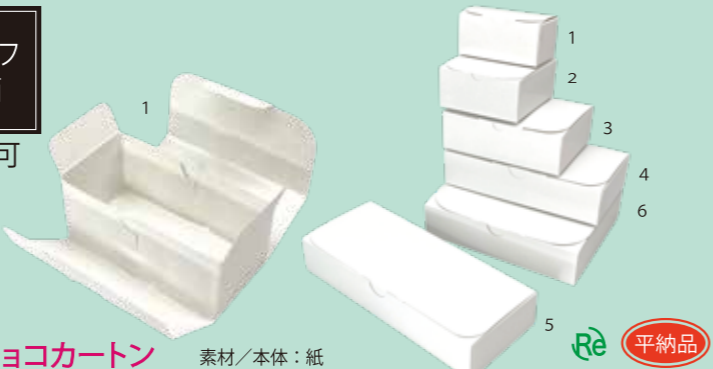

トリュフ
組箱
即納可

エリオット セット内容/本体+チョコクッション+チョコグラシン+銀トレー 素材/本体・チョコクッション・チョコグラシン:紙 トレー:PS Re 平納品

商品名	商品番号	ロット	単価 (円/税抜)	サイズ (mm)
C-93	エリオット3	61111	300	91.50
C-94	エリオット5	61112	300	118.50

※トレー1マスサイズ:30×30×H20mm

トリュフ
組箱
即納可